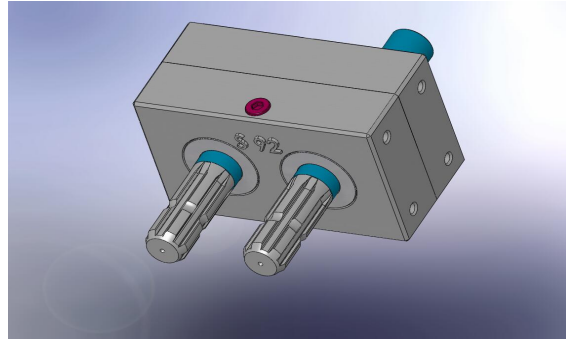

S 92

Omkeerkast voor wijzigen van draaizin
Aansluiting 2 x DIN 9611 1 3/8" 6 can
Verhouding 1 : 1
Uitgaande as dia 35 met spiebaan

Fa Strobbe Eng n.v.

Hoornstraat 12 B 8730 BEERNEM-Belgium

Tel 00 32 50 78 83 21 Fax 00 32 50 78 18 58