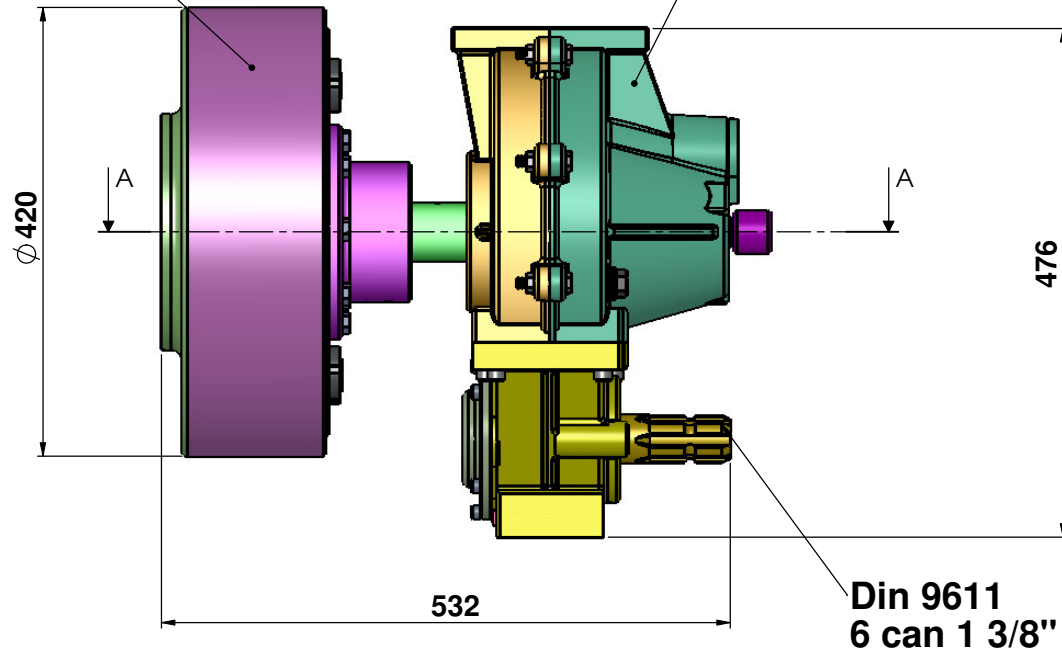

F 120

S 90

Flanges
pour cardan

SECTION A-A
SCALE 1 : 5

rotatief
koppeling

The information hereon is the property of STROBBE Engineering nv. Without written permission any copying, transmittal to others, and any use, except that for which it is loaned, is prohibited.

ED	Datum	Naam	Beschrijving Editiewijziging	
Materiaal			Title : S 90 assembly	Formaat A3
Eenheid	mm			
Gewicht	188857.96			
Schaal	1:10			
Datum	8-10-2007	Getekend: STROBBE	Beschrijving: S 90 assembly	Pagina 1/1
			Bestandsnaam: S 90 + F 120	