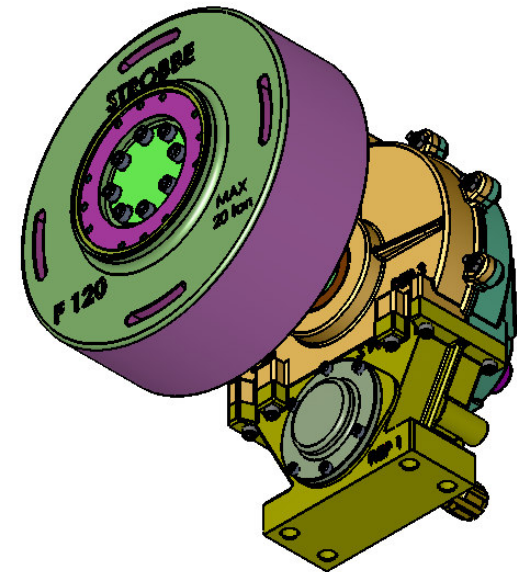

F 120

S 90

Flanges
pour cardan

SECTION A-A
SCALE 1 : 5

rotatief
koppeling

The information hereon is the property of STROBBE Engineering nv. Without written permission any copying, transmittal to others, and any use, except that for which it is loaned, is prohibited.

ED	Datum	Naam	Beschrijving Editiewijziging	
Materiaal			Title : S 90 assembly	Formaat A3
Eenheid	mm			
Gewicht	188857.96			
Schaal	1:10			
Datum	8-10-2007	Getekend: STROBBE	Beschrijving: S 90 assembly	Pagina 1/1
			Bestandsnaam: S 90 + F 120	