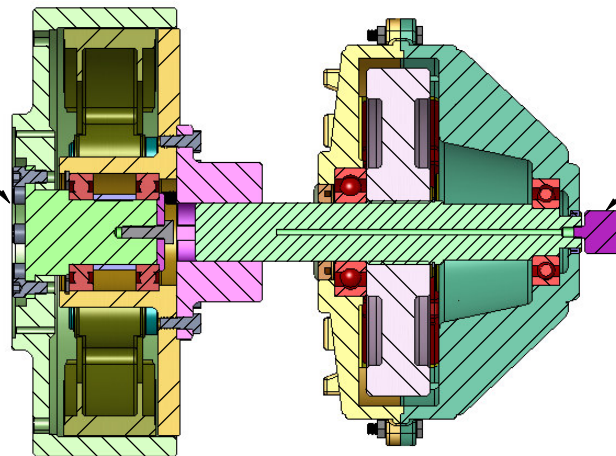

F 120

S 90

Flanges
pour cardan

SECTION A-A
SCALE 1 : 5

rotatief
koppeling

The information hereon is the property of STROBBE Engineering nv. Without written permission any copying, transmittal to others, and any use, except that for which it is loaned, is prohibited.

ED	Datum	Naam	Beschrijving Editiewijziging	
Materiaal			Title : S 90 assembly	Formaat A3
Eenheid	mm			
Gewicht	188857.96			
Schaal	1:10			
Datum	8-10-2007	Getekend: STROBBE	Beschrijving: S 90 assembly	Pagina 1/1
			Bestandsnaam: S 90 + F 120	