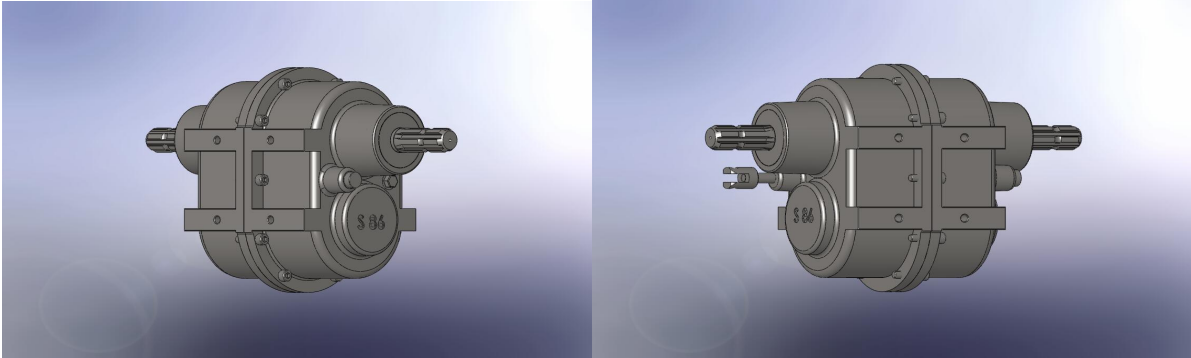

# S 85

**Omkeerkast :wijzigt de draairichting**  
**Aansluiting: 2 x Canelureassen DIN 9611 1 3/8" 6 can**  
**Uitschakelbaar**